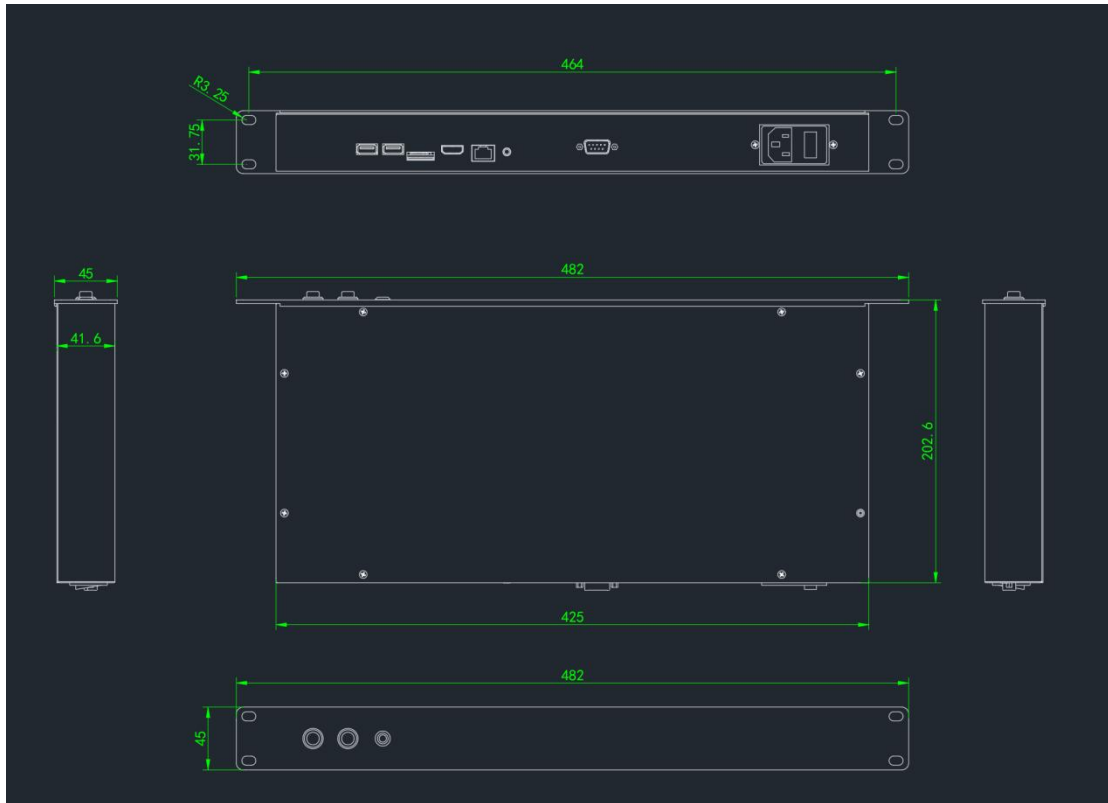

1.4 产品选型

RS-		公司代号
	DHZJ-	动环监控服务器
		90

2. 设备安装说明

2.1 接口定义

标号	名称	说明
1	电源	220V 电源入口
2	232 接口	接入短信猫等 232 设备
3	千兆网口	网线接入口
4	HDMI 接口	此处为显示器接入口，连接显示器后进行系统界面的展示。
5	TF 卡接口	\
3	USBOTG 接口	\
7	USBHOST 接口	可连接鼠标、键盘、U 盘等外设设备。
8	重启键	短按重启
9	开关机键	长按 5s 关机，短按开机
10	指示灯	显示当前状态，绿色正在运行，红色正在启动

2.2 设备安装尺寸说明

3.启动应用

3.1 系统进入

通电后设备自启，进入系统登录界面。点击下图红色框圈起来的【未列出?】，进入用户名输入界面，输入用户名 root，点击【下一步】按钮，进入密码输入界面，输入密码 root，点击【登录】按钮即可进入系统操作界面。

步骤 1:

步骤 2:

步骤 3:

3.2 修改 IP