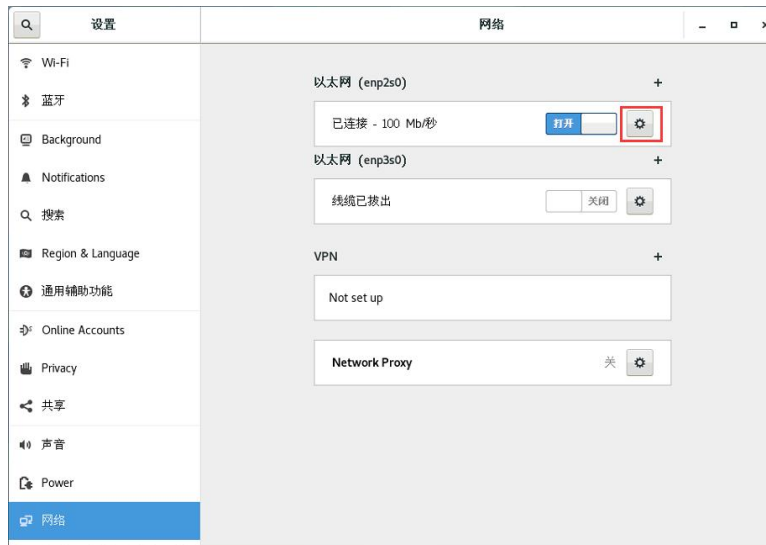

1.4 产品选型

RS-		公司代号
	DHZJ-	动环监控服务器
		90

2. 设备安装说明

2.1 接口定义

标号	名称	说明
1	电源	220V 电源入口
2	232 接口	接入短信猫等 232 设备
3	千兆网口	网线接入口
4	HDMI 接口	此处为显示器接入口，连接显示器后进行系统界面的展示。
5	TF 卡接口	\
3	USBOTG 接口	\
7	USBHOST 接口	可连接鼠标、键盘、U 盘等外设设备。
8	重启键	短按重启
9	开关机键	长按 5s 关机，短按开机
10	指示灯	显示当前状态，绿色正在运行，红色正在启动

2.2 设备安装尺寸说明

3.启动应用

3.1 系统进入

通电后设备自启，进入系统登录界面。点击下图红色框圈起来的【未列出?】，进入用户名输入界面，输入用户名 root，点击【下一步】按钮，进入密码输入界面，输入密码 root，点击【登录】按钮即可进入系统操作界面。

步骤 1:

步骤 2:

步骤 3:

3.2 修改 IP

1. 进入系统后，点击屏幕右上角【电源图标】按钮，进入功能弹窗。
2. 点击【以太网（enp2s0）已连接】弹出下拉框，点击【有线设置】进入网络配置首界面。

3. 在网络配置首界面点击按钮  进入当前网络连接信息。

4. 选择【IP4】进入 IP 地址设置界面，将 IP 设置成静态 IP 方便 Web 端访问，设置成功后返回【步骤 3】网络配置首界面。

5. 关闭【打开】按钮再次打开，设置的 IP 信息才可生效。

步骤 1:

步骤 2:

步骤 3:

步骤 4:

步骤 5:

步骤 6:

3.3 平台登录

打开谷歌浏览器,在网址栏输入服务器 IP,即可进入平台登录界面,账号密码均为 master