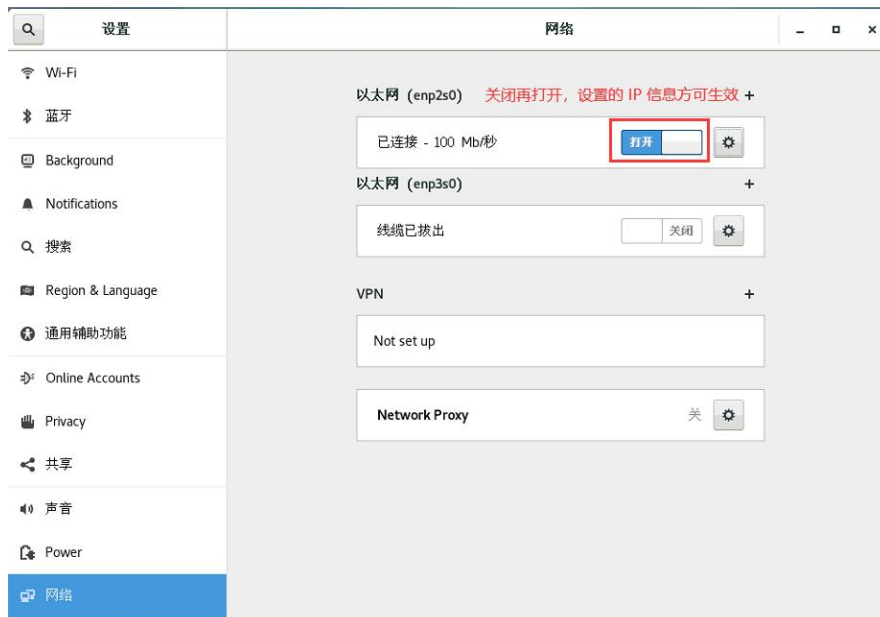

1. 进入系统后，点击屏幕右上角【电源图标】按钮，进入功能弹窗。
2. 点击【以太网（enp2s0）已连接】弹出下拉框，点击【有线设置】进入网络配置首界面。

3. 在网络配置首界面点击按钮  进入当前网络连接信息。

4. 选择【IP4】进入 IP 地址设置界面，将 IP 设置成静态 IP 方便 Web 端访问，设置成功后返回【步骤 3】网络配置首界面。

5. 关闭【打开】按钮再次打开，设置的 IP 信息才可生效。

步骤 1:

步骤 2:

步骤 3:

步骤 4:

步骤 5:

步骤 6:

3.3 平台登录

打开谷歌浏览器,在网址栏输入服务器 IP,即可进入平台登录界面,账号密码均为 master