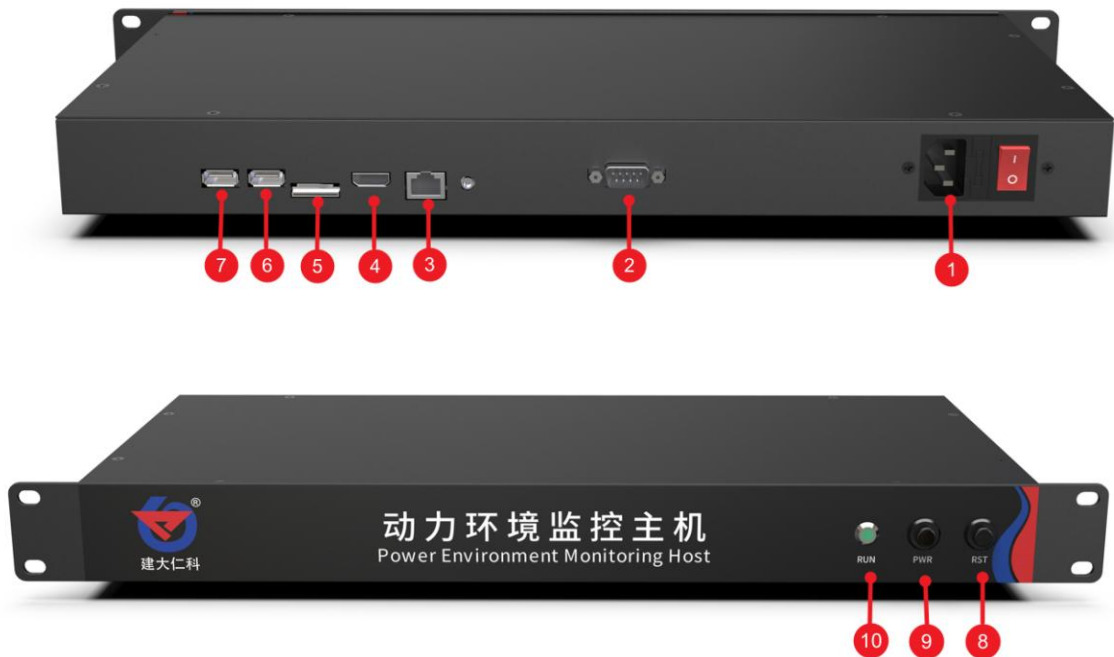

RS-DHZJ-90

动环监控服务器 用户手册

文档版本: V1.0

目录

1. 产品介绍	3
1.1 产品概述	3
1.2 功能特点	3
1.3 技术参数	3
2. 设备安装说明	4
2.1 接口定义	4
2.2 设备安装尺寸说明	5
3. 启动应用	5
3.1 系统进入	5
3.2 修改 IP	6
3.3 平台登录	8
4. 联系方式	9
5. 文档历史	9

1. 产品介绍

1.1 产品概述

基于 linux 操作系统的一款专注于动环监控系统的主机，长期运行稳定；采用 1U 主机机箱，可适用于各类机柜安装，同时支持来电自启功能，；可直接电脑显示器进行系统页面展示，大屏可视化界面轮显各库房的事实数据及报警信息，支持扩接分辨率 1920×1080 显示屏，进行单一区域的页面展示；提供 web 服务。出厂自带动环监控系统，通过浏览器访问配置即可完成供配电、UPS、空调、漏水、温湿度、红外、门禁、视频监控等进行集中监控管理报警功能，系统内还建立了完善的 TCP/IP 功能，可实现灵活组网或智能设备无缝集成。

1.2 功能特点

- 1U 机架式网络安全应用平台
- 可直接电脑显示器进行系统页面展示
- 完善的 TCP/IP 功能
- 可以对供配电、UPS、空调、漏水、温湿度、红外、门禁、视频监控等进行集中监控管理报警
- 基于 Linux 操作系统，长期运行稳定，同时支持来电自启功能

1.3 技术参数

名称	参数
处理器	RK3568 4核 64位 Cortex-A55 核心，主频高达 2.0GHz
内存	4G
显卡	采用 ARM Mali-G52 2EE 图形处理器
网卡	千兆网卡
显示接口	HDMI
前面板 I/O 接口	1*开/关机键、1*重启键、1*电源指示灯
后面板 I/O 接口	1*USB3.0 HOST、1*HDMI OUT、1*USB3.0 OTG 1*TF、1*Headphone、1*LAN
产品尺寸	482mm*250mm*45mm
产品重量	4.5kg
电源	AC100V-240V 60hz/50hz
安装方式	服务器机柜上架安装
工作环境	工作温度 0°C—60°C 存储-20°C—70°C 湿度 5%—90%相对湿度，无冷凝

1.4 产品选型

RS-		公司代号
	DHZJ-	动环监控服务器
		90

2. 设备安装说明

2.1 接口定义

标号	名称	说明
1	电源	220V 电源入口
2	232 接口	接入短信猫等 232 设备
3	千兆网口	网线接入口
4	HDMI 接口	此处为显示器接入口，连接显示器后进行系统界面的展示。
5	TF 卡接口	\
3	USBOTG 接口	\
7	USBHOST 接口	可连接鼠标、键盘、U 盘等外设设备。
8	重启键	短按重启
9	开关机键	长按 5s 关机，短按开机
10	指示灯	显示当前状态，绿色正在运行，红色正在启动

1. 进入系统后，点击屏幕右上角【电源图标】按钮，进入功能弹窗。
2. 点击【以太网（enp2s0）已连接】弹出下拉框，点击【有线设置】进入网络配置首界面。

3. 在网络配置首界面点击按钮  进入当前网络连接信息。

4. 选择【IP4】进入 IP 地址设置界面，将 IP 设置成静态 IP 方便 Web 端访问，设置成功后返回【步骤 3】网络配置首界面。

5. 关闭【打开】按钮再次打开，设置的 IP 信息才可生效。