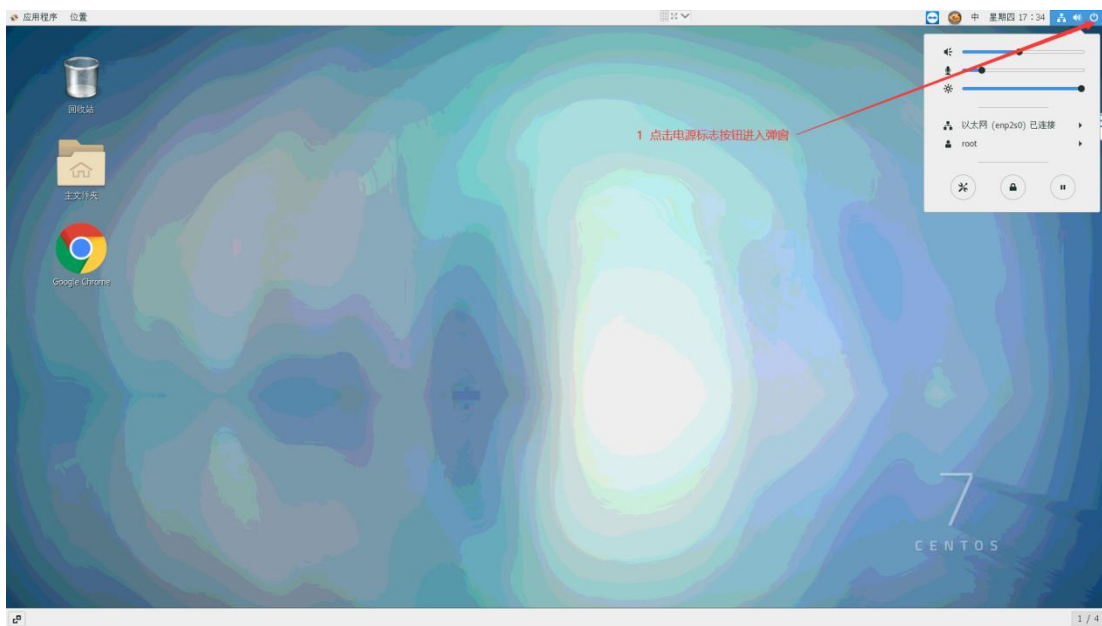

3.2 修改IP

1. 进入系统后，点击屏幕右上角【电源图标】按钮，进入功能弹窗。

2. 点击【以太网（enp2s0）已连接】弹出下拉框，点击【有线设置】进入网络配置首界面。

3. 在网络配置首界面点击 按钮进入当前网络连接信息。

4. 选择【IP4】进入 IP 地址设置界面，将 IP 设置成静态 IP 方便 Web 端访问，设置成功后返回【步骤 3】网络配置首界面。

5. 关闭【打开】按钮再次打开，设置的 IP 信息才可生效。

步骤 1: