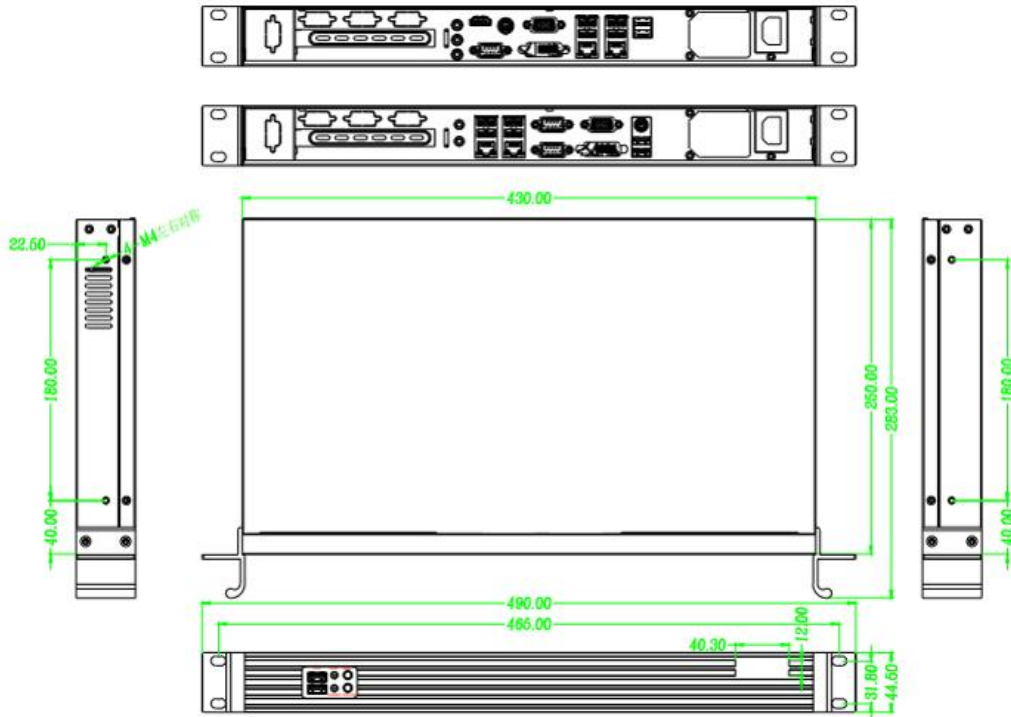

2.2 设备安装尺寸说明